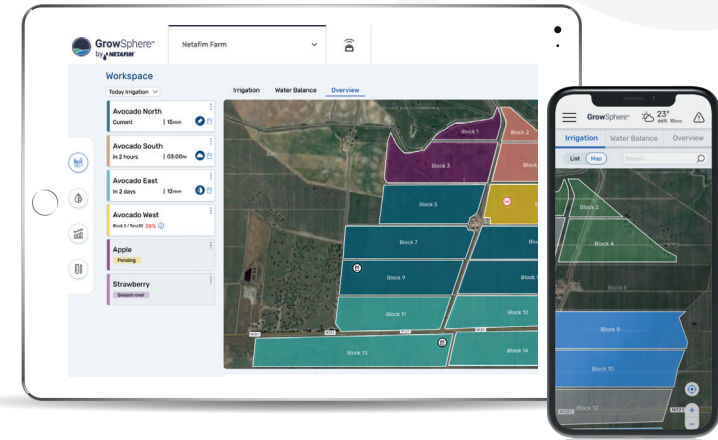

## Système d'exploitation pour l'irrigation & la fertilisation

Un **système d'exploitation** tout-en-un intuitif qui vous permet de gérer de manière transparente toutes vos activités quotidiennes d'irrigation et de fertirrigation. De la planification à l'exécution en passant par la validation, vous obtiendrez la certitude que vous réalisez la bonne irrigation et la bonne fertirrigation.

## OBTENIR LA TRANQUILITÉ

- Voir instantanément l'état de l'irrigation
- Éviter les commandes hydrauliques problématiques
- Gérer les aléas
- Prendre des décisions basées sur les données
- Garantir traçabilité et durabilité

/ Réalisez toutes vos tâches clés d'irrigation et de fertirrigation d'une seule traite sur **un espace de travail intuitif et facile**

- ✓ Obtenez un **aperçu de l'irrigation en temps réel** de l'ensemble de votre ferme, par culture et par parcelle.
- ✓ **Modifiez, sautez, arrêtez et reprenez facilement** les programmes et les postes d'irrigation.
- ✓ **Alertes et notifications « en temps réel »** concernant l'exécution de votre irrigation.
- ✓ **Surveillez l'état de l'irrigation de vos parcelles** et le stress des cultures en fonction des capteurs du sol, de la météo et des plantes.
- ✓ **Créez et gérez facilement votre stratégie** et votre calendrier d'irrigation.
- ✓ **Générez, modifiez et exportez facilement des rapports** pour gérer la traçabilité et suivre les performances des cultures.
- ✓ **Améliorez vos planifications d'irrigation** avec les recommandations de Crop Advisor adaptées au stade végétatif de la culture.