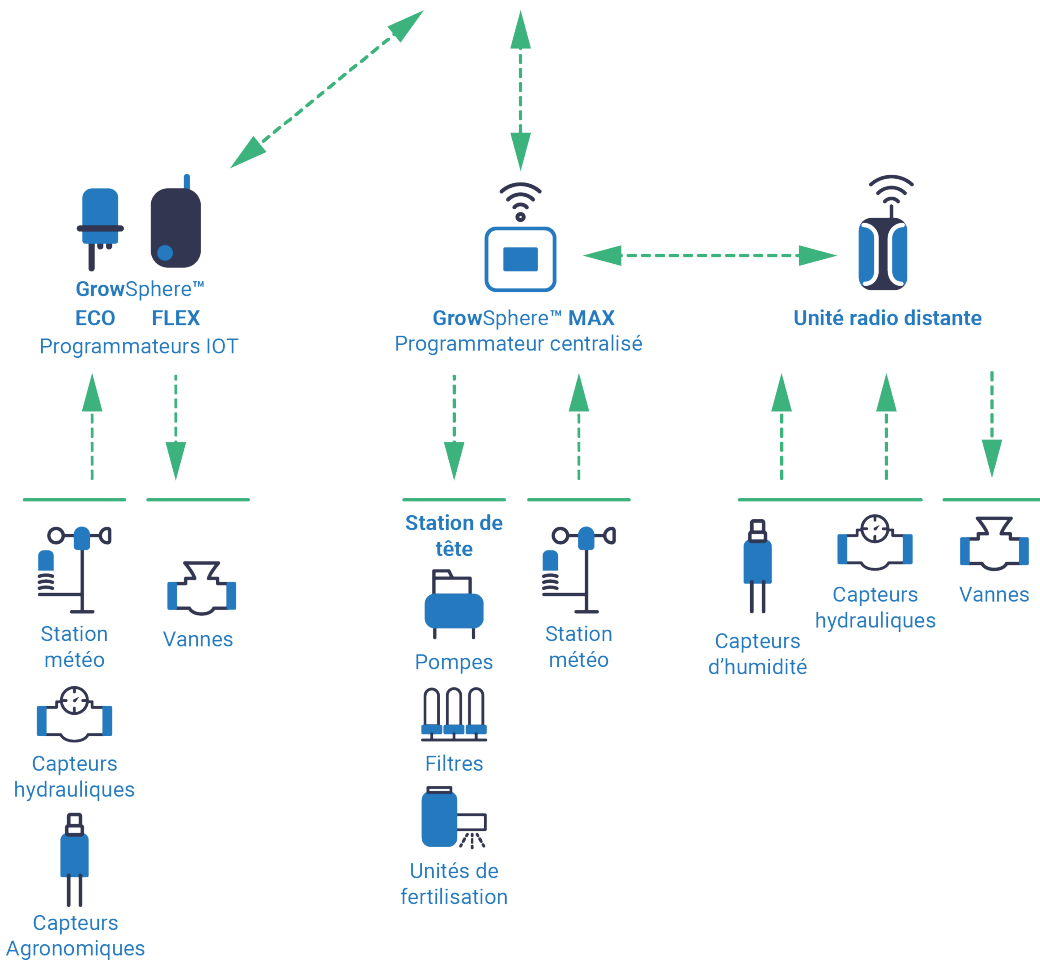

## Système d'exploitation pour l'irrigation & la fertilisation

Un **système d'exploitation** tout-en-un intuitif qui vous permet de gérer de manière transparente toutes vos activités quotidiennes d'irrigation et de fertirrigation. De la planification à l'exécution en passant par la validation, vous obtiendrez la certitude que vous réalisez la bonne irrigation et la bonne fertirrigation.

## SIMPLIFIER LES ASPECTS OPÉRATIONNELS

- Tableau de bord intuitif
- Automatisation facile
- Parle votre langage
- Fonctionne aussi hors ligne
- Ajoutez des possibilités au fur et à mesure de votre croissance

## OBTENIR LA TRANQUILITÉ

- Voir instantanément l'état de l'irrigation
- Éviter les commandes hydrauliques problématiques
- Gérer les aléas
- Prendre des décisions basées sur les données
- Garantir traçabilité et durabilité

/ Réalisez toutes vos tâches clés d'irrigation et de fertirrigation d'une seule traite sur **un espace de travail intuitif et facile**

- ✓ Obtenez un **aperçu de l'irrigation en temps réel** de l'ensemble de votre ferme, par culture et par parcelle.
- ✓ **Modifiez, sautez, arrêtez et reprenez facilement** les programmes et les postes d'irrigation.
- ✓ **Alertes et notifications « en temps réel »** concernant l'exécution de votre irrigation.
- ✓ **Surveillez l'état de l'irrigation de vos parcelles** et le stress des cultures en fonction des capteurs du sol, de la météo et des plantes.
- ✓ **Créez et gérez facilement votre stratégie** et votre calendrier d'irrigation.
- ✓ **Générez, modifiez et exportez facilement des rapports** pour gérer la traçabilité et suivre les performances des cultures.
- ✓ **Améliorez vos planifications d'irrigation** avec les recommandations de Crop Advisor adaptées au stade végétatif de la culture.