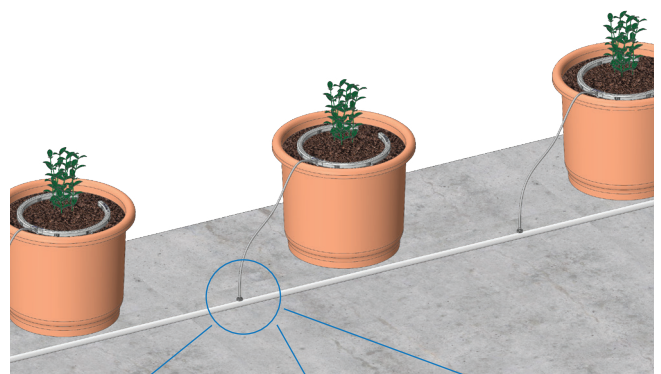

→ TYPES DE CONNEXIONS