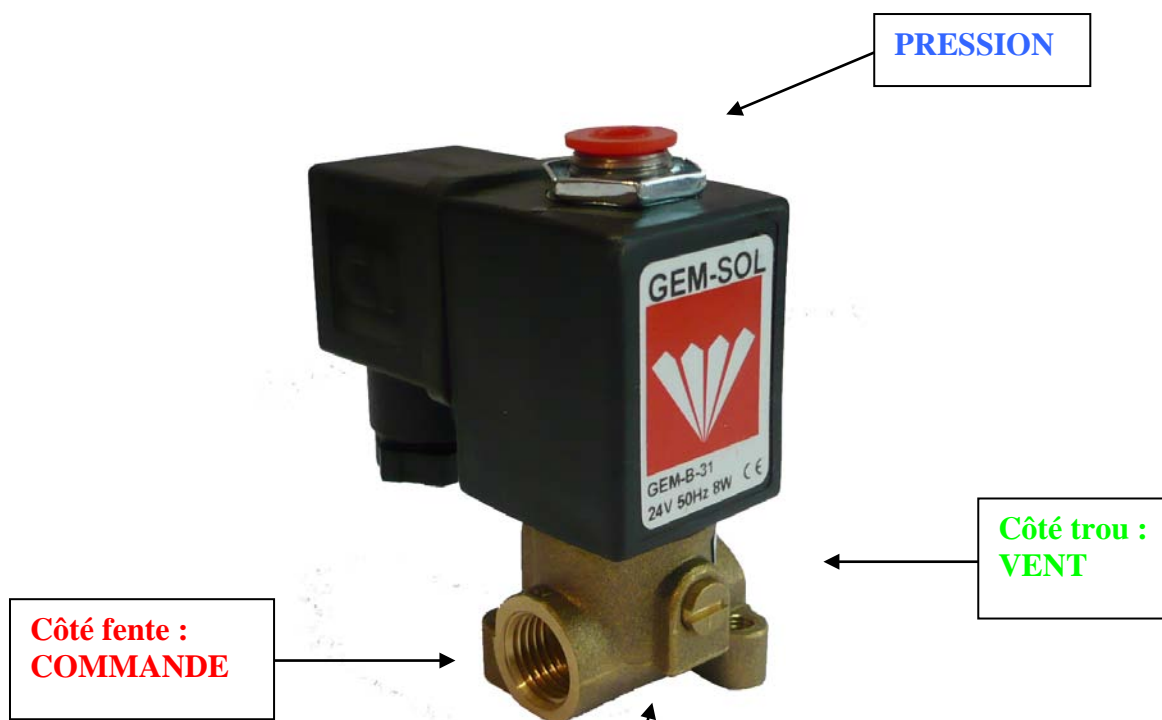

SOBAS07 = solénoïde + embase

Marque : BACCARA

Modèle : GEM-A-22043N2-311

Etat : Normalement Ouvert NO

Caractéristiques : 24 VAC, 8 WATT, 50 Hz 3 voies, 2 fils

PN : 16 bars

Connexion : 1/4"

Branchement hydraulique :

Vis de commande manuelle.
Position horizontale avec encoche en bas = Position automatique
Position verticale = Ouverture manuelle