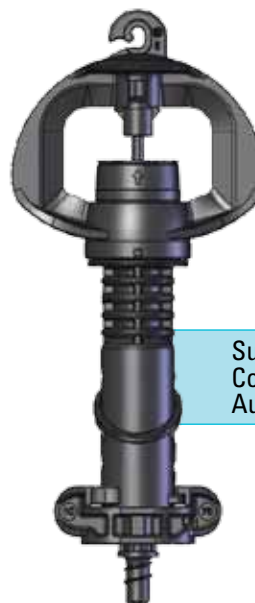

SUPERNET™ LR

Tête seule avec crochet standard

Code catalogue : **63500** - (6 chiffres suivants ci-dessous)

MODÈLE	BIC	STIC	STIC*	MIC	3/8IC	1/2IC
020	001000	053350		113000	105350	
030	002300	054650	054655	113600	105450	108950
035	002270	055720	055719	114200		108920
040	003600	055950	055955	114800	105550	109050
050	004900	057250	057255	115500	105650	
058	006200	058550	058555	116100	105750	109254
070	007500	059850	059855	116700	105850	109350
090	008800	061150	061155	117300	105950	109450
110	010100	062450		117900		109550

* Produits standard France - 50 unités/sachet

SUPERNET™ LR

Tête seule avec crochet Everspin™

Code catalogue : **63500** - (6 chiffres suivants ci-dessous)

MODÈLE	BIC	STIC	MIC	3/8IC	1/2IC
020	053355	053360	113010		
030		054660	113695		
035		063730			
040		055960	114810		
050		057260	115620		
058		058560	113605	105755	109252
070		059860		105870	
090		061160	117405	105960	
110					

SuperNet™ LR STIC,
Connecteur d'entrée
Auto-taraudante

SUPERNET™ LRD

Tête seule avec crochet standard

Code catalogue : **63500** - (6 chiffres suivants ci-dessous)

MODÈLE	BIC	STIC	MIC	3/8IC	1/2IC
020	011360	063710	113100	106150	109650
030	013050	065050	113700	106200	109700
035	014205	063750	114300	106230	
040	014350	066350	114900	106250	
050	015650	067650	115600	106300	
058	016950	068950	116200	106350	
070	018250	070250	116800	106400	109900
090	019550	071550	117400	106450	109950
110	020850	072850	118000	106500	

SUPERNET™ LRD

Tête seule avec crochet Everspin™

Code catalogue : **63500** - (6 chiffres suivants ci-dessous)

MODÈLE	BIC	STIC	MIC	3/8IC	1/2IC
020	001010	063712		106155	
030		065055	113710		
035		063752	114310		
040		066360	114910		
050		067660	115610	107662	
058					
070		070260	116805		
090		071560	117410		
110			118010		

Codes catalogue manquants disponibles sur demande.

La couleur de l'arrière-plan définit le code couleur de la turbine respective. Tous les assemblages sont équipés d'un tubing noir SPE de 4*6,5 mm.

D'autres assemblages peuvent être commandés en fonction de l'organigramme (aide à déterminer le produit désiré).