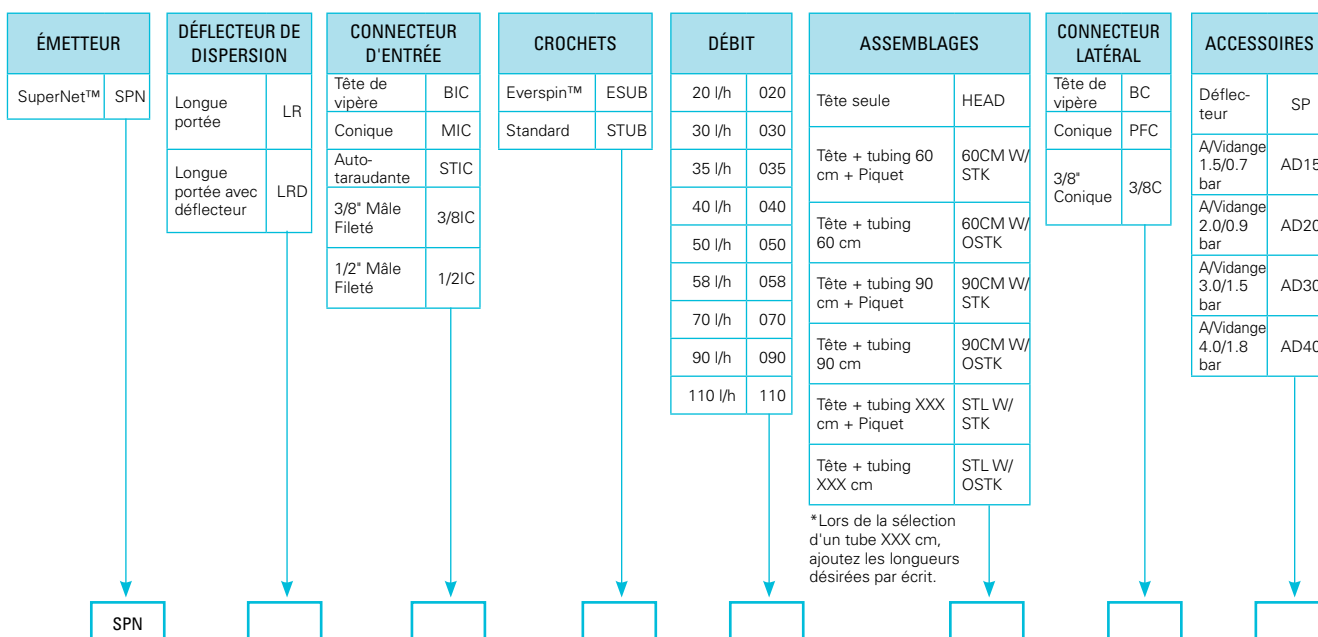

SUPERNET™ LR & LRD

LONGUE PORTÉE & LONGUE PORTÉE AVEC DÉFLECTEUR

APPLICATIONS

Irrigation localisée en arboriculture - grands volumes de racines.

SPÉCIFICATIONS

- LR désigne une turbine rotative irriguant une grande surface.
- Le déflecteur LRD concentre toute l'eau dans la zone entourant le jeune arbre pendant la période de croissance. Lorsque l'arbre grandit, le déflecteur peut être détaché, ce qui permet d'augmenter le diamètre d'aspersion.
- Micro-arroseur autorégulant, 9 débits différents: 20, 30, 35, 40, 50, 58, 70, 90, 110 l/h. Débits valables pour un fonctionnement dans la plage de pression.
- Plage de pression 1.5-4.0 bar.
- Filtration recommandée: 200 micron / 80 mesh. La méthode de filtration doit être choisie en fonction du type et de la concentration des particules d'impuretés présentes dans l'eau. Partout où le sable excède 2 ppm, un hydrocyclone doit être installé avant le filtre principal. Lorsque les sable / limon / argile dépassent 100 ppm, un pré-traitement sera appliqué selon les instructions de l'équipe d'experts Netafim™.
- 5 types de connecteurs d'entrée:
 - Tête de vipère
 - Auto-taroudante (standard France)
 - Conique
 - 3/8" Mâle fileté
 - 1/2" Mâle fileté
- 2 types de crochets:
 - Standard - pour une eau normale / Everspin™ - pour des conditions difficiles
- La turbine est colorée en violet pour les débits de 20 à 40 l/h, et noir pour les débits de 50 à 110 l/h.
- Produits conformes aux normes ISO 8026 (SI 1406), production certifiée par l'Institut de normalisation (SII).

SUPERNET™ LONGUE PORTÉE & LONGUE PORTÉE AVEC DÉFLECTEUR

Organigramme pour déterminer le produit souhaité

Comment l'utiliser: Pour déterminer le produit désiré, sélectionnez l'une des options affichées sur l'organigramme.